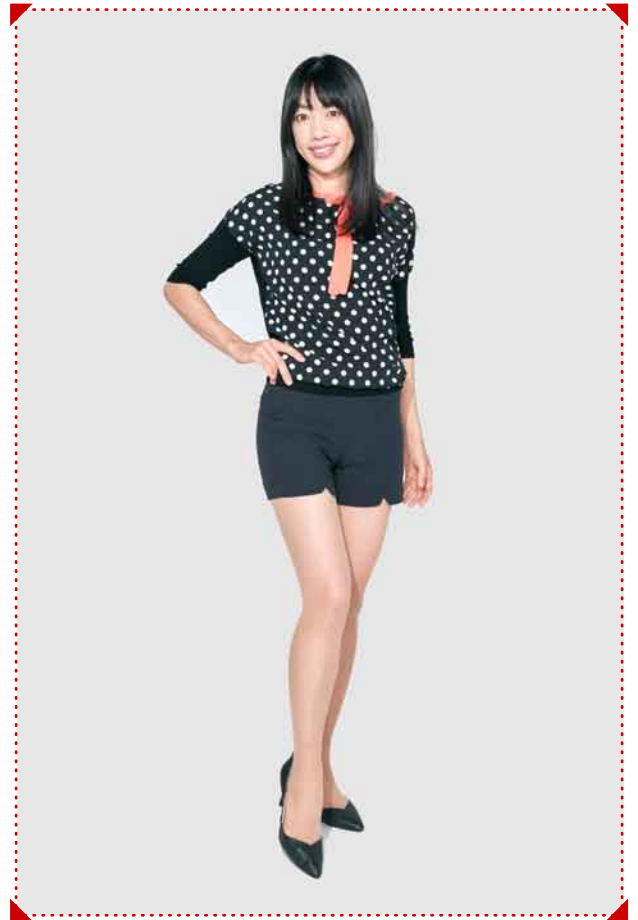

NATSUKI

NATSUKI

なつき

Height:166 Bust:82 Waist:61 Hip:89 Shoes:24.5 Dress:9

2022. 03. 06